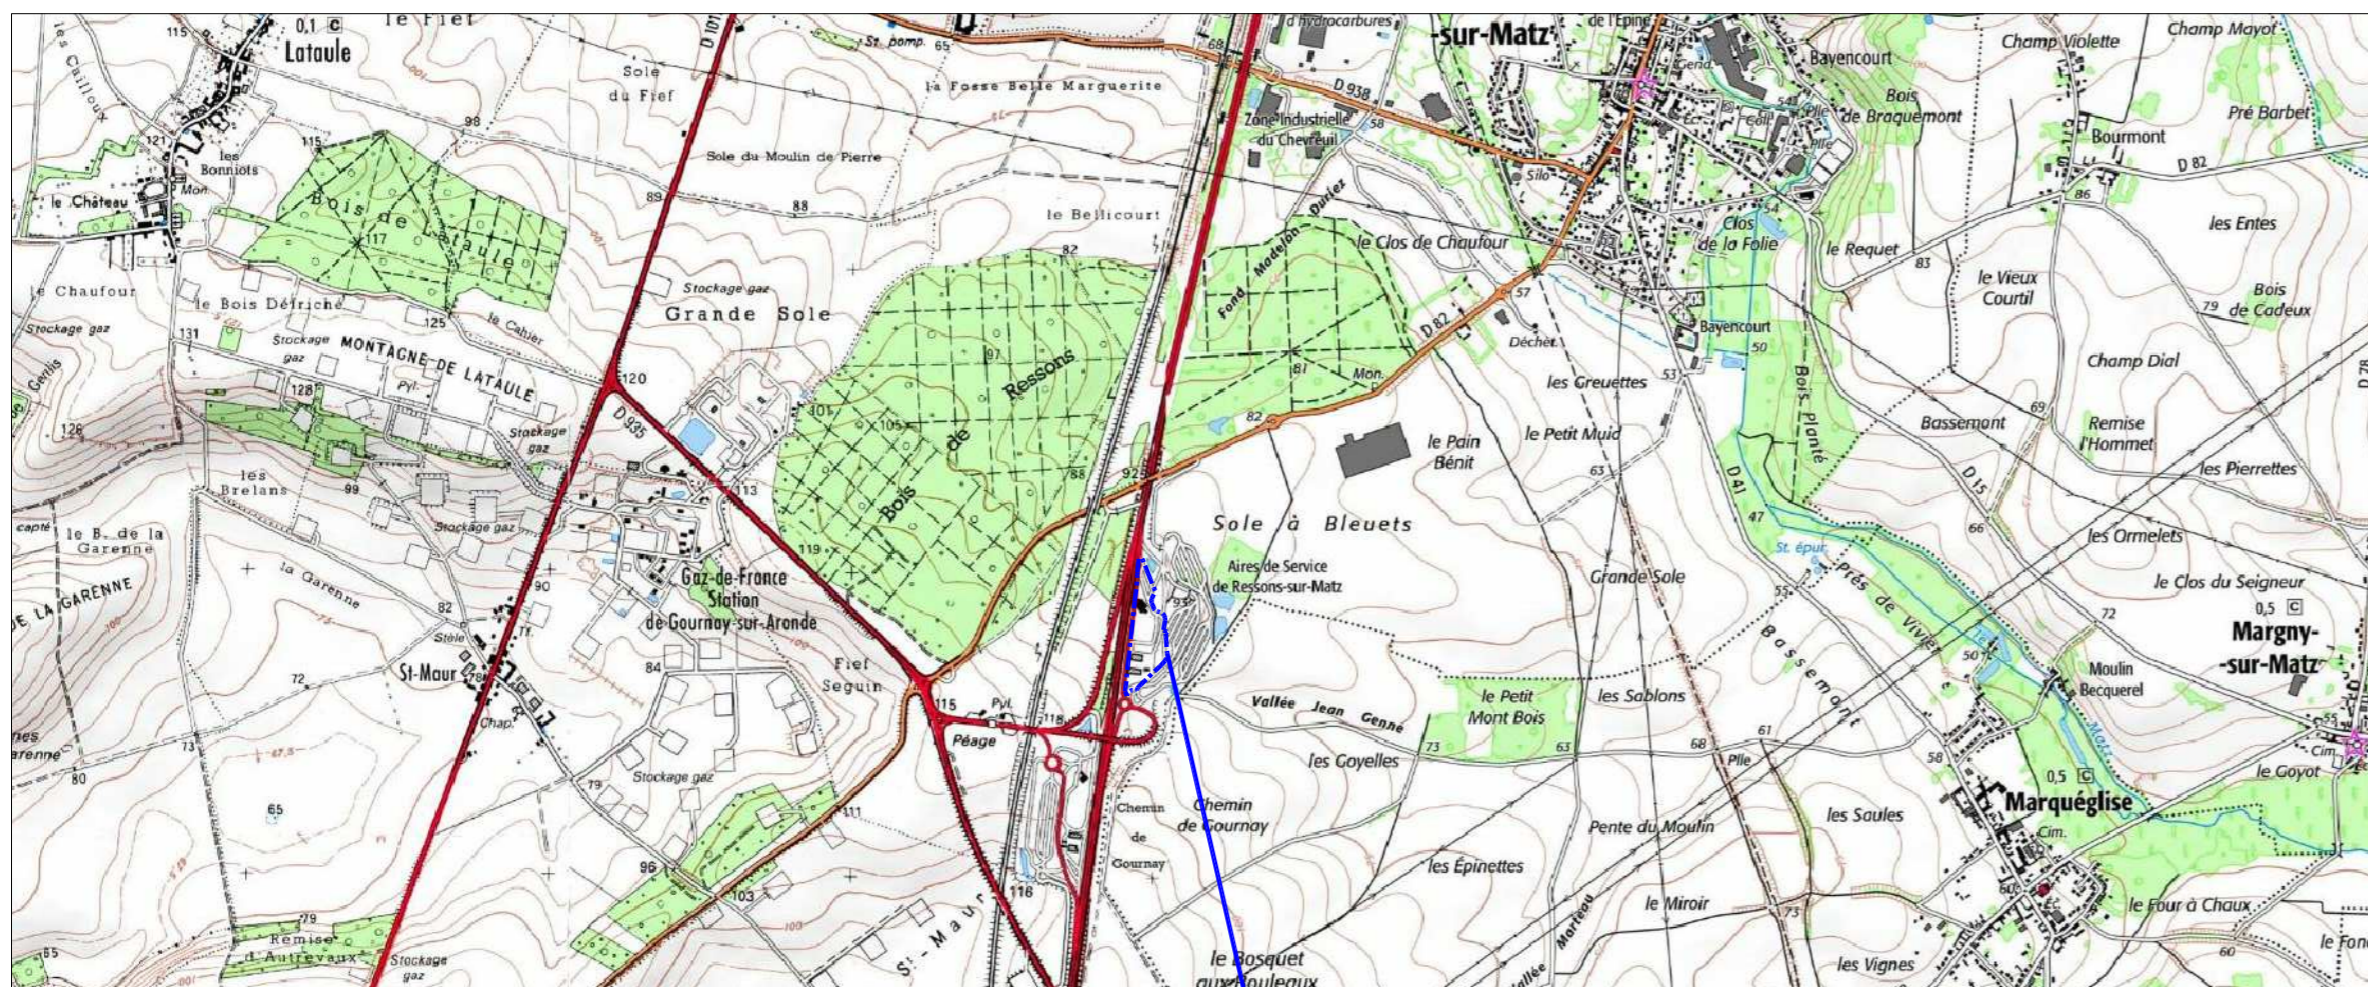

TOTAL

Total Marketing France

LE SPAZIO
562 AVENUE DU PARC DE L'ILE
92000 - NANTERRE
TEL: 01.41.35.40.00 - FAX: 01.41.35.73.73

STATION SERVICE
AIRE DE RESSONS EST

AUTOROUTE A1

60490 RESSONS-SUR-MATZ

ICPE

PLAN DE SITUATION

058967

PJ1

DATE: 14/11/2018

CONTROLE: S. ABADEZ

ECHELLE: 1/25 000

DESSINE: C. DA COSTA

Station-service TOTAL
AIRE DE RESSONS EST
AUTOROUTE A1
60490 RESSONS-SUR-MATZ
Section ZH - Parcelle 32

REP	DATE	MODIFICATIONS	DESSINE PAR	CONTROLE PAR